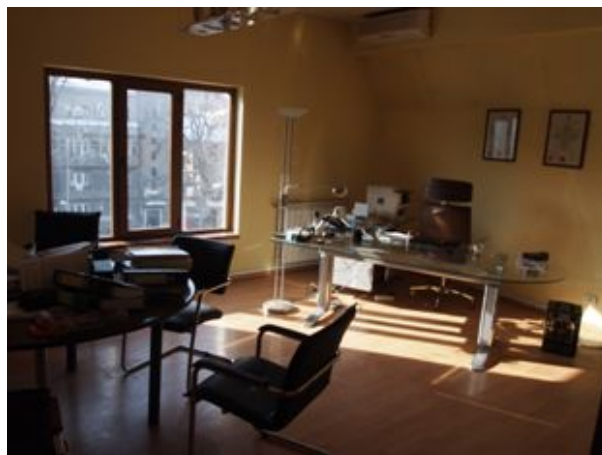

**Finisaje exterioare:** construcția beneficiază de finisaje superioare: tencuieli, termoizolație, zugrăveli, placaje din piatră;

**Tâmplărie, instalații și dotări:** construcția beneficiază de ferestre din termopan, uși din lemn masiv la interior, ușa de la intrare fiind ornamentală din metal cu geam. De asemenea, imobilul este dotat cu instalație electrică normală, instalație de condiționare a aerului, având acces la apă și canalizare.